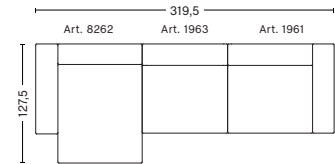

**3 SEATER COMB. 11
LEFT ARMREST**

W319,5 x D95,5/127,5 x H40/67 cm