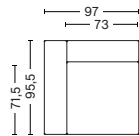

MAGS SOFA

MODULE OVERVIEW

HAY

- MAGS SOFA, MODULE OVERVIEW -

**MAGS
NARROW MODULE**

Left armrest
Art. 1062
W73/97 x D71,5/95,5 x H40/67 cm
Armrest D24 cm

Right armrest
Art. 1061
W73/97 x D71,5/95,5 x H40/67 cm
Armrest D24 cm

Middle
Art. 1063
W74,5 x D71,5/95,5 x H40/67 cm

**MAGS
WIDE MODULE**

Left armrest
Art. 1962
W90/114 x D71,5/95,5 x H40/67 cm
Armrest D24 cm

Right armrest
Art. 1961
W90/114 x D71,5/95,5 x H40/67 cm
Armrest D24 cm

W268,5 x D95,5/127,5 x H40/67 cm

**3 SEATER COMB. 9
RIGHT ARMREST**

W268,5 x D95,5/127,5 x H40/67 cm

**3 SEATER COMB. 10
LEFT ARMREST**

W302,5 x D95,5/127,5 x H40/67 cm

**3 SEATER COMB. 10
RIGHT ARMREST**

W302,5 x D95,5/127,5 x H40/67 cm

HAY

**CORNER COMB. 1
LEFT ARMREST**

W264,5 x D95,5/264,5 x H40/67 cm

**CORNER COMB. 1
RIGHT ARMREST**

W264,5 x D95,5/264,5 x H40/67 cm

**CORNER COMB. 2
LEFT ARMREST**

W264,5 x D95,5/225,5 x H40/67 cm

**CORNER COMB. 2
RIGHT ARMREST**