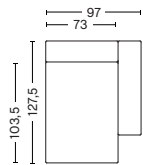

Middle
Art. 1063
W74,5 x D71,5/95,5 x H40/67 cm

**MAGS
WIDE MODULE**

Left armrest
Art. 1962
W90/114 x D71,5/95,5 x H40/67 cm
Armrest D24 cm

Right armrest
Art. 1961
W90/114 x D71,5/95,5 x H40/67 cm
Armrest D24 cm

Middle
Art. 1963
W91,5 x D71,5/95,5 x H40/67 cm

**MAGS
CORNER MODULE**

Left corner
Art. 1862
W69/93 x D69/93 x H40/67 cm
Armrest D24 cm

Right corner
Art. 1861
W69/93 x D69/93 x H40/67 cm
Armrest D24 cm

FABRIC GROUPS 1 / Surface by HAY, Remix, Linara, Mode 2 / Steelcut, Steelcut Trio, Melange Nap, Lola, Olavi by HAY, Flamiber, Fairway 3 / Divina, Divina Melange, Divina MD, Fiord, Ruskin, Roden, Bolgheri, DOT 1682 4 / Hallingdal, Canvas, Lila, Harald, Compound 5 / Coda, Sierra, California, Balder 6 / Silk

HAY

**MAGS NARROW CHAISE LONGUE
MODULE SHORT**

Left armrest*
Art. 8162
W73/97 x D103,5/127,5 x H40/67 cm
Armrest D24 cm

Right armrest*
Art. 8161
W73/97 x D103,5/127,5 x H40/67 cm
Armrest D24 cm

**MAGS WIDE CHAISE LONGUE
MODULE SHORT**

W268,5 x D95,5/127,5 x H40/67 cm

**3 SEATER COMB. 9
RIGHT ARMREST**

W268,5 x D95,5/127,5 x H40/67 cm

**3 SEATER COMB. 10
LEFT ARMREST**

W302,5 x D95,5/127,5 x H40/67 cm

**3 SEATER COMB. 10
RIGHT ARMREST**

W302,5 x D95,5/127,5 x H40/67 cm