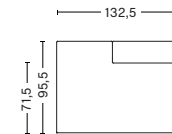

Middle
Art. 1063
W74,5 x D71,5/95,5 x H40/67 cm

**MAGS
WIDE MODULE**

Left armrest
Art. 1962
W90/114 x D71,5/95,5 x H40/67 cm
Armrest D24 cm

Right armrest
Art. 1961
W90/114 x D71,5/95,5 x H40/67 cm
Armrest D24 cm

Left armrest*
Art. 8262
W90/114 x D103,5/127,5 x H40/67 cm
Armrest D24 cm

Right armrest*
Art. 8261
W90/114 x D103,5/127,5 x H40/67 cm
Armrest D24 cm

MAGS LOUNGE MODULE

Left backrest
Art. 9302
W132,5 x D71,5/95,5 x H40/67 cm

Right backrest
Art. 9301
W132,5 x D71,5/95,5 x H40/67 cm

*Please contact our sales department if connecting two chaise longue modules

FABRIC GROUPS 1 / Remix, Linara, Mode, Surface by HAY 2 / Steelcut, Steelcut Trio, Melange Nap, Lola, Olavi by HAY, Flamiber, Fairway 3 / Divina, Divina Melange, Divina MD, Flord, Ruskin, Roden, Bolgheri, DOT 1628 4 / Hallingdal, Canvas, Compound, Harald, Lila 5 / Coda, Balder

W268,5 x D95,5/127,5 x H40/67 cm

**3 SEATER COMB. 9
RIGHT ARMREST**

W268,5 x D95,5/127,5 x H40/67 cm

**3 SEATER COMB. 10
LEFT ARMREST**

W302,5 x D95,5/127,5 x H40/67 cm

**3 SEATER COMB. 10
RIGHT ARMREST**

W302,5 x D95,5/127,5 x H40/67 cm