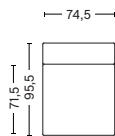

MAGS SOFA

MODULE OVERVIEW

HAY

- MAGS SOFA, MODULE OVERVIEW -

**MAGS
NARROW MODULE**

Left armrest
Art. 1062
W73/97 x D71,5/95,5 x H40/67 cm
Armrest D24 cm

Right armrest
Art. 1061
W73/97 x D71,5/95,5 x H40/67 cm
Armrest D24 cm

Middle
Art. 1063
W74,5 x D71,5/95,5 x H40/67 cm

**MAGS
WIDE MODULE**

Left armrest
Art. 1962
W90/114 x D71,5/95,5 x H40/67 cm
Armrest D24 cm

Right armrest
Art. 1961
W90/114 x D71,5/95,5 x H40/67 cm
Armrest D24 cm

W268,5 x D95,5/127,5 x H40/67 cm

**3 SEATER COMB. 9
RIGHT ARMREST**

W268,5 x D95,5/127,5 x H40/67 cm

**3 SEATER COMB. 10
LEFT ARMREST**

W302,5 x D95,5/127,5 x H40/67 cm

**3 SEATER COMB. 10
RIGHT ARMREST**

W302,5 x D95,5/127,5 x H40/67 cm

HAY

**CORNER COMB. 1
LEFT ARMREST**

W264,5 x D95,5/264,5 x H40/67 cm

**CORNER COMB. 1
RIGHT ARMREST**

W264,5 x D95,5/264,5 x H40/67 cm

**CORNER COMB. 2
LEFT ARMREST**

W264,5 x D95,5/225,5 x H40/67 cm

**CORNER COMB. 2
RIGHT ARMREST**