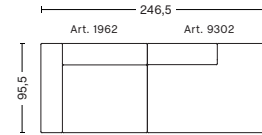

HAY

- MAGS SOFA, COMBINATIONS / 2,5 SEATER -

2,5 SEATER COMB. 1

W228 x D95,5 x H40/67 cm

**2,5 SEATER COMB. 2
LEFT ARMREST**

W246,5 x D95,5 x H40/67 cm

**2,5 SEATER COMB. 2
RIGHT ARMREST**

W246,5 x D95,5 x H40/67 cm