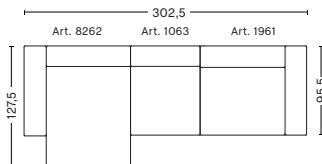

**3 SEATER COMB. 10
LEFT ARMREST**

W302,5 x D95,5/127,5 x H40/67 cm