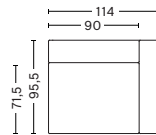

Middle
Art. 1063
W74,5 x D71,5/95,5 x H40/67 cm

**MAGS
WIDE MODULE**

Left armrest
Art. 1962
W90/114 x D71,5/95,5 x H40/67 cm
Armrest D24 cm

Right armrest
Art. 1961
W90/114 x D71,5/95,5 x H40/67 cm
Armrest D24 cm

Middle
Art. 1963
W91,5 x D71,5/95,5 x H40/67 cm

**MAGS
CORNER MODULE**

Left corner
Art. 1862
W69/93 x D69/93 x H40/67 cm
Armrest D24 cm

Right corner
Art. 1861
W69/93 x D69/93 x H40/67 cm
Armrest D24 cm

FABRIC GROUPS 1 / Surface by HAY, Remix, Linara, Mode 2 / Steelcut, Steelcut Trio, Melange Nap, Lola, Olavi by HAY, Flamiber, Fairway 3 / Divina, Divina Melange, Divina MD, Fiord, Ruskin, Roden, Bolgheri, DOT 1682 4 / Hallingdal, Canvas, Lila, Harald, Compound 5 / Coda, Sierra, California, Balder 6 / Silk

W268,5 x D95,5/127,5 x H40/67 cm

**3 SEATER COMB. 9
RIGHT ARMREST**

W268,5 x D95,5/127,5 x H40/67 cm

**3 SEATER COMB. 10
LEFT ARMREST**

W302,5 x D95,5/127,5 x H40/67 cm

**3 SEATER COMB. 10
RIGHT ARMREST**

W302,5 x D95,5/127,5 x H40/67 cm

HAY

**CORNER COMB. 1
LEFT ARMREST**

W264,5 x D95,5/264,5 x H40/67 cm

**CORNER COMB. 1
RIGHT ARMREST**

W264,5 x D95,5/264,5 x H40/67 cm

**CORNER COMB. 2
LEFT ARMREST**

W264,5 x D95,5/225,5 x H40/67 cm

**CORNER COMB. 2
RIGHT ARMREST**