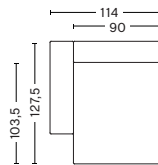

Middle
Art. 1063
W74,5 x D71,5/95,5 x H40/67 cm

**MAGS
WIDE MODULE**

Left armrest
Art. 1962
W90/114 x D71,5/95,5 x H40/67 cm
Armrest D24 cm

Right armrest
Art. 1961
W90/114 x D71,5/95,5 x H40/67 cm
Armrest D24 cm

Middle
Art. 1963
W91,5 x D71,5/95,5 x H40/67 cm

**MAGS
CORNER MODULE**

Left corner
Art. 1862
W69/93 x D69/93 x H40/67 cm
Armrest D24 cm

Right corner
Art. 1861
W69/93 x D69/93 x H40/67 cm
Armrest D24 cm

FABRIC GROUPS 1 / Surface by HAY, Remix, Linara, Mode 2 / Steelcut, Steelcut Trio, Melange Nap, Lola, Olavi by HAY, Flamiber, Fairway 3 / Divina, Divina Melange, Divina MD, Fiord, Ruskin, Roden, Bolgheri, DOT 1682 4 / Hallingdal, Canvas, Lila, Harald, Compound 5 / Coda, Sierra, California, Balder 6 / Silk

HAY

**MAGS NARROW CHAISE LONGUE
MODULE SHORT**

Left armrest*
Art. 8162
W73/97 x D103,5/127,5 x H40/67 cm
Armrest D24 cm

Right armrest*
Art. 8161
W73/97 x D103,5/127,5 x H40/67 cm
Armrest D24 cm

**MAGS WIDE CHAISE LONGUE
MODULE SHORT**

HAY

**CORNER COMB. 1
LEFT ARMREST**

W264,5 x D95,5/264,5 x H40/67 cm

**CORNER COMB. 1
RIGHT ARMREST**

W264,5 x D95,5/264,5 x H40/67 cm

**CORNER COMB. 2
LEFT ARMREST**

W264,5 x D95,5/225,5 x H40/67 cm

**CORNER COMB. 2
RIGHT ARMREST**