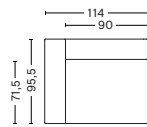

MAGS SOFA

MODULE OVERVIEW

HAY

- MAGS SOFA, MODULE OVERVIEW -

**MAGS
NARROW MODULE**

Left armrest
Art. 1062
W73/97 x D71,5/95,5 x H40/67 cm
Armrest D24 cm

Right armrest
Art. 1061
W73/97 x D71,5/95,5 x H40/67 cm
Armrest D24 cm

Middle
Art. 1063
W74,5 x D71,5/95,5 x H40/67 cm

**MAGS
WIDE MODULE**

Left armrest
Art. 1962
W90/114 x D71,5/95,5 x H40/67 cm
Armrest D24 cm

Right armrest
Art. 1961
W90/114 x D71,5/95,5 x H40/67 cm
Armrest D24 cm

W268,5 x D95,5/127,5 x H40/67 cm

**3 SEATER COMB. 9
RIGHT ARMREST**

W268,5 x D95,5/127,5 x H40/67 cm

**3 SEATER COMB. 10
LEFT ARMREST**

W302,5 x D95,5/127,5 x H40/67 cm

**3 SEATER COMB. 10
RIGHT ARMREST**

W302,5 x D95,5/127,5 x H40/67 cm

HAY

**CORNER COMB. 1
LEFT ARMREST**

W264,5 x D95,5/264,5 x H40/67 cm

**CORNER COMB. 1
RIGHT ARMREST**

W264,5 x D95,5/264,5 x H40/67 cm

**CORNER COMB. 2
LEFT ARMREST**

W264,5 x D95,5/225,5 x H40/67 cm

**CORNER COMB. 2
RIGHT ARMREST**