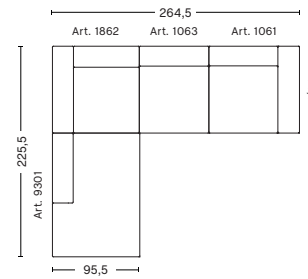

Middle
Art. 1063
W74,5 x D71,5/95,5 x H40/67 cm

**MAGS
WIDE MODULE**

Left armrest
Art. 1962
W90/114 x D71,5/95,5 x H40/67 cm
Armrest D24 cm

Right armrest
Art. 1961
W90/114 x D71,5/95,5 x H40/67 cm
Armrest D24 cm

W268,5 x D95,5/127,5 x H40/67 cm

**3 SEATER COMB. 9
RIGHT ARMREST**

W268,5 x D95,5/127,5 x H40/67 cm

**3 SEATER COMB. 10
LEFT ARMREST**

W302,5 x D95,5/127,5 x H40/67 cm

**3 SEATER COMB. 10
RIGHT ARMREST**

W302,5 x D95,5/127,5 x H40/67 cm

**3 SEATER COMB. 11
LEFT ARMREST**

W319,5 x D95,5/127,5 x H40/67 cm

**3 SEATER COMB. 11
RIGHT ARMREST**

W319,5 x D95,5/127,5 x H40/67 cm

FABRIC GROUPS 1 / Surface by HAY, Remix, Linara, Mode 2 / Steelcut, Steelcut Trio, Melange Nap, Lola, Olavi by HAY, Flamiber, Fairway 3 / Divina, Divina Melange, Divina MD, Fiord, Ruskin, Roden, Bolgheri, DOT 1682 4 / Hallingdal, Canvas, Lila, Harald, Compound 5 / Coda, Sierra, California, Balder 6 / Silk

HAY

**CORNER COMB. 1
LEFT ARMREST**

W264,5 x D95,5/264,5 x H40/67 cm

**CORNER COMB. 1
RIGHT ARMREST**

W264,5 x D95,5/264,5 x H40/67 cm

**CORNER COMB. 2
LEFT ARMREST**

W264,5 x D95,5/225,5 x H40/67 cm

**CORNER COMB. 2
RIGHT ARMREST**