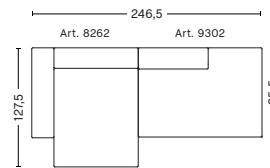

HAY

- MAGS SOFA, COMBINATIONS / 2,5 SEATER -

2,5 SEATER COMB. 1

W228 x D95,5 x H40/67 cm

**2,5 SEATER COMB. 2
LEFT ARMREST**

W246,5 x D95,5 x H40/67 cm

**2,5 SEATER COMB. 2
RIGHT ARMREST**

W246,5 x D95,5 x H40/67 cm

**2,5 SEATER COMB. 3
LEFT ARMREST**

W246,5 x D95,5/127,5 x H40/67 cm

**2,5 SEATER COMB. 3
RIGHT ARMREST**

W246,5 x D95,5/127,5 x H40/67 cm

FABRIC GROUPS 1 / Surface by HAY, Remix, Linara, Mode 2 / Steelcut, Steelcut Trio, Melange Nap, Lola, Olavi by HAY, Flamiber, Fairway 3 / Divina, Divina Melange, Divina MD, Fiord, Ruskin, Roden, Bolgheri, DOT 1682 4 / Hallingdal, Canvas, Lila, Harald, Compound 5 / Coda, Sierra, California, Balder 6 / Silk