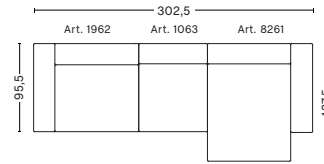

W268,5 x D95,5/127,5 x H40/67 cm

**3 SEATER COMB. 9
RIGHT ARMREST**

W268,5 x D95,5/127,5 x H40/67 cm

**3 SEATER COMB. 10
LEFT ARMREST**

W302,5 x D95,5/127,5 x H40/67 cm

**3 SEATER COMB. 10
RIGHT ARMREST**

W302,5 x D95,5/127,5 x H40/67 cm