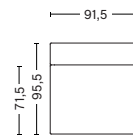

Middle
Art. 1063
W74,5 x D71,5/95,5 x H40/67 cm

**MAGS
WIDE MODULE**

Left armrest
Art. 1962
W90/114 x D71,5/95,5 x H40/67 cm
Armrest D24 cm

Right armrest
Art. 1961
W90/114 x D71,5/95,5 x H40/67 cm
Armrest D24 cm

Middle
Art. 1963
W91,5 x D71,5/95,5 x H40/67 cm

**MAGS
CORNER MODULE**

Left corner
Art. 1862
W69/93 x D69/93 x H40/67 cm
Armrest D24 cm

Right corner
Art. 1861
W69/93 x D69/93 x H40/67 cm
Armrest D24 cm

FABRIC GROUPS 1 / Surface by HAY, Remix, Linara, Mode 2 / Steelcut, Steelcut Trio, Melange Nap, Lola, Olavi by HAY, Flamiber, Fairway 3 / Divina, Divina Melange, Divina MD, Fiord, Ruskin, Roden, Bolgheri, DOT 1682 4 / Hallingdal, Canvas, Lila, Harald, Compound 5 / Coda, Sierra, California, Balder 6 / Silk

W268,5 x D95,5/127,5 x H40/67 cm

**3 SEATER COMB. 9
RIGHT ARMREST**

W268,5 x D95,5/127,5 x H40/67 cm

**3 SEATER COMB. 10
LEFT ARMREST**

W302,5 x D95,5/127,5 x H40/67 cm

**3 SEATER COMB. 10
RIGHT ARMREST**

W302,5 x D95,5/127,5 x H40/67 cm

HAY

**CORNER COMB. 1
LEFT ARMREST**

W264,5 x D95,5/264,5 x H40/67 cm

**CORNER COMB. 1
RIGHT ARMREST**

W264,5 x D95,5/264,5 x H40/67 cm

**CORNER COMB. 2
LEFT ARMREST**

W264,5 x D95,5/225,5 x H40/67 cm

**CORNER COMB. 2
RIGHT ARMREST**