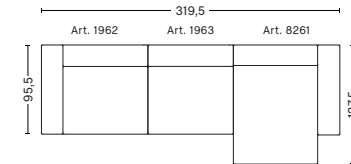

W268,5 x D95,5/127,5 x H40/67 cm

**3 SEATER COMB. 9
RIGHT ARMREST**

W268,5 x D95,5/127,5 x H40/67 cm

**3 SEATER COMB. 10
LEFT ARMREST**

W302,5 x D95,5/127,5 x H40/67 cm

**3 SEATER COMB. 10
RIGHT ARMREST**

W302,5 x D95,5/127,5 x H40/67 cm

**3 SEATER COMB. 11
LEFT ARMREST**

W319,5 x D95,5/127,5 x H40/67 cm

**3 SEATER COMB. 11
RIGHT ARMREST**

W319,5 x D95,5/127,5 x H40/67 cm

FABRIC GROUPS 1 / Surface by HAY, Remix, Linara, Mode 2 / Steelcut, Steelcut Trio, Melange Nap, Lola, Olavi by HAY, Flamiber, Fairway 3 / Divina, Divina Melange, Divina MD, Fiord, Ruskin, Roden, Bolgheri, DOT 1682 4 / Hallingdal, Canvas, Lila, Harald, Compound 5 / Coda, Sierra, California, Balder 6 / Silk