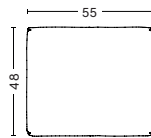

Middle
Art. 1063
W74,5 x D71,5/95,5 x H40/67 cm

**MAGS
WIDE MODULE**

Left armrest
Art. 1962
W90/114 x D71,5/95,5 x H40/67 cm
Armrest D24 cm

Right armrest
Art. 1961
W90/114 x D71,5/95,5 x H40/67 cm
Armrest D24 cm

HAY

- MAGS SOFA, MODULE OVERVIEW -

**MAGS
OTTOMAN**

Ottoman 01
Art. 01
W79 x D79 x H40 cm

Ottoman 02
Art. 02
W79 x D96 x H40 cm

**MAGS
CUSHIONS**

Cushion
Art. 09
W55 x D9 x H48 cm

Cushion
Art. 10
W60 x D9 x H33 cm