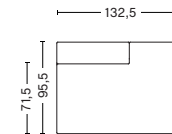

Middle
Art. 1063
W74,5 x D71,5/95,5 x H40/67 cm

**MAGS
WIDE MODULE**

Left armrest
Art. 1962
W90/114 x D71,5/95,5 x H40/67 cm
Armrest D24 cm

Right armrest
Art. 1961
W90/114 x D71,5/95,5 x H40/67 cm
Armrest D24 cm

Middle
Art. 1963
W91,5 x D71,5/95,5 x H40/67 cm

**MAGS
CORNER MODULE**

Left corner
Art. 1862
W69/93 x D69/93 x H40/67 cm
Armrest D24 cm

Right corner
Art. 1861
W69/93 x D69/93 x H40/67 cm
Armrest D24 cm

FABRIC GROUPS 1 / Surface by HAY, Remix, Linara, Mode 2 / Steelcut, Steelcut Trio, Melange Nap, Lola, Olavi by HAY, Flamiber, Fairway 3 / Divina, Divina Melange, Divina MD, Fiord, Ruskin, Roden, Bolgheri, DOT 1682 4 / Hallingdal, Canvas, Lila, Harald, Compound 5 / Coda, Sierra, California, Balder 6 / Silk

HAY

**MAGS NARROW CHAISE LONGUE
MODULE SHORT**

Left armrest*
Art. 8162
W73/97 x D103,5/127,5 x H40/67 cm
Armrest D24 cm

Right armrest*
Art. 8161
W73/97 x D103,5/127,5 x H40/67 cm
Armrest D24 cm

**MAGS WIDE CHAISE LONGUE
MODULE SHORT**

Left armrest*
Art. 8262
W90/114 x D103,5/127,5 x H40/67 cm
Armrest D24 cm

Right armrest*
Art. 8261
W90/114 x D103,5/127,5 x H40/67 cm
Armrest D24 cm

MAGS LOUNGE MODULE

Left backrest
Art. 9302
W132,5 x D71,5/95,5 x H40/67 cm