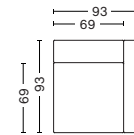

Middle
Art. 1063
W74,5 x D71,5/95,5 x H40/67 cm

**MAGS
WIDE MODULE**

Left armrest
Art. 1962
W90/114 x D71,5/95,5 x H40/67 cm
Armrest D24 cm

Right armrest
Art. 1961
W90/114 x D71,5/95,5 x H40/67 cm
Armrest D24 cm

Middle
Art. 1963
W91,5 x D71,5/95,5 x H40/67 cm

**MAGS
CORNER MODULE**

Left corner
Art. 1862
W69/93 x D69/93 x H40/67 cm
Armrest D24 cm

Right corner
Art. 1861
W69/93 x D69/93 x H40/67 cm
Armrest D24 cm

FABRIC GROUPS 1 / Surface by HAY, Remix, Linara, Mode 2 / Steelcut, Steelcut Trio, Melange Nap, Lola, Olavi by HAY, Flamiber, Fairway 3 / Divina, Divina Melange, Divina MD, Fiord, Ruskin, Roden, Bolgheri, DOT 1682 4 / Hallingdal, Canvas, Lila, Harald, Compound 5 / Coda, Sierra, California, Balder 6 / Silk

W268,5 x D95,5/127,5 x H40/67 cm

**3 SEATER COMB. 9
RIGHT ARMREST**

W268,5 x D95,5/127,5 x H40/67 cm

**3 SEATER COMB. 10
LEFT ARMREST**

W302,5 x D95,5/127,5 x H40/67 cm

**3 SEATER COMB. 10
RIGHT ARMREST**

W302,5 x D95,5/127,5 x H40/67 cm

HAY

**CORNER COMB. 1
LEFT ARMREST**

W264,5 x D95,5/264,5 x H40/67 cm

**CORNER COMB. 1
RIGHT ARMREST**

W264,5 x D95,5/264,5 x H40/67 cm

**CORNER COMB. 2
LEFT ARMREST**

W264,5 x D95,5/225,5 x H40/67 cm

**CORNER COMB. 2
RIGHT ARMREST**