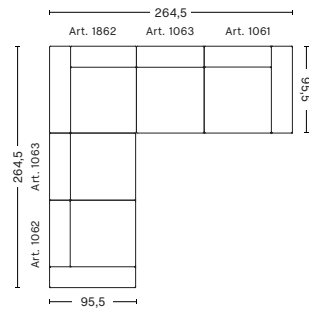

Middle
Art. 1063
W74,5 x D71,5/95,5 x H40/67 cm

**MAGS
WIDE MODULE**

Left armrest
Art. 1962
W90/114 x D71,5/95,5 x H40/67 cm
Armrest D24 cm

Right armrest
Art. 1961
W90/114 x D71,5/95,5 x H40/67 cm
Armrest D24 cm

W268,5 x D95,5/127,5 x H40/67 cm

**3 SEATER COMB. 9
RIGHT ARMREST**

W268,5 x D95,5/127,5 x H40/67 cm

**3 SEATER COMB. 10
LEFT ARMREST**

W302,5 x D95,5/127,5 x H40/67 cm

**3 SEATER COMB. 10
RIGHT ARMREST**

W302,5 x D95,5/127,5 x H40/67 cm

**3 SEATER COMB. 11
LEFT ARMREST**

W319,5 x D95,5/127,5 x H40/67 cm

**3 SEATER COMB. 11
RIGHT ARMREST**

W319,5 x D95,5/127,5 x H40/67 cm

FABRIC GROUPS 1 / Surface by HAY, Remix, Linara, Mode 2 / Steelcut, Steelcut Trio, Melange Nap, Lola, Olavi by HAY, Flamiber, Fairway 3 / Divina, Divina Melange, Divina MD, Fiord, Ruskin, Roden, Bolgheri, DOT 1682 4 / Hallingdal, Canvas, Lila, Harald, Compound 5 / Coda, Sierra, California, Balder 6 / Silk

HAY

**CORNER COMB. 1
LEFT ARMREST**

W264,5 x D95,5/264,5 x H40/67 cm

**CORNER COMB. 1
RIGHT ARMREST**

W264,5 x D95,5/264,5 x H40/67 cm

**CORNER COMB. 2
LEFT ARMREST**

W264,5 x D95,5/225,5 x H40/67 cm

**CORNER COMB. 2
RIGHT ARMREST**