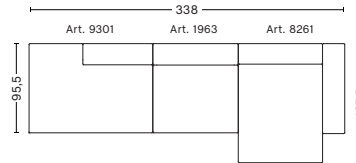

HAY

- MAGS SOFA, COMBINATIONS / 3 SEATER -

**3 SEATER COMB. 5
LEFT ARMREST**

W338 x D95,5/127,5 x H40/67 cm

**3 SEATER COMB. 5
RIGHT ARMREST**

W338 x D95,5/127,5 x H40/67 cm

**3 SEATER COMB. 9
LEFT ARMREST**