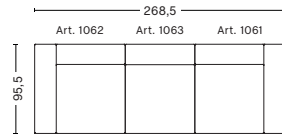

HAY

- MAGS SOFA, COMBINATIONS / 2,5 SEATER -

2,5 SEATER COMB. 1

W228 x D95,5 x H40/67 cm

**2,5 SEATER COMB. 2
LEFT ARMREST**

W246,5 x D95,5 x H40/67 cm

**2,5 SEATER COMB. 2
RIGHT ARMREST**

W246,5 x D95,5 x H40/67 cm

**2,5 SEATER COMB. 3
LEFT ARMREST**

W246,5 x D95,5/127,5 x H40/67 cm

**2,5 SEATER COMB. 3
RIGHT ARMREST**

W246,5 x D95,5/127,5 x H40/67 cm

FABRIC GROUPS 1 / Surface by HAY, Remix, Linara, Mode 2 / Steelcut, Steelcut Trio, Melange Nap, Lola, Olavi by HAY, Flamiber, Fairway 3 / Divina, Divina Melange, Divina MD, Fiord, Ruskin, Roden, Bolgheri, DOT 1682 4 / Hallingdal, Canvas, Lila, Harald, Compound 5 / Coda, Sierra, California, Balder 6 / Silk

HAY

- MAGS SOFA, COMBINATIONS / 3 SEATER -

3 SEATER COMB. 1

W268,5 x D95,5 x H40/67 cm

**3 SEATER COMB. 3
LEFT ARMREST**

W304 x D95,5/127,5 x H40/67 cm

**3 SEATER COMB. 3
RIGHT ARMREST**

W304 x D95,5/127,5 x H40/67 cm