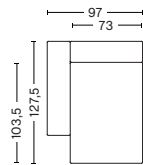

Middle
Art. 1063
W74,5 x D71,5/95,5 x H40/67 cm

**MAGS
WIDE MODULE**

Left armrest
Art. 1962
W90/114 x D71,5/95,5 x H40/67 cm
Armrest D24 cm

Right armrest
Art. 1961
W90/114 x D71,5/95,5 x H40/67 cm
Armrest D24 cm

Middle
Art. 1963
W91,5 x D71,5/95,5 x H40/67 cm

**MAGS
CORNER MODULE**

Left corner
Art. 1862
W69/93 x D69/93 x H40/67 cm
Armrest D24 cm

Right corner
Art. 1861
W69/93 x D69/93 x H40/67 cm
Armrest D24 cm

FABRIC GROUPS 1 / Surface by HAY, Remix, Linara, Mode 2 / Steelcut, Steelcut Trio, Melange Nap, Lola, Olavi by HAY, Flamiber, Fairway 3 / Divina, Divina Melange, Divina MD, Fiord, Ruskin, Roden, Bolgheri, DOT 1682 4 / Hallingdal, Canvas, Lila, Harald, Compound 5 / Coda, Sierra, California, Balder 6 / Silk

HAY

**MAGS NARROW CHAISE LONGUE
MODULE SHORT**

Left armrest*
Art. 8162
W73/97 x D103,5/127,5 x H40/67 cm
Armrest D24 cm

Right armrest*
Art. 8161
W73/97 x D103,5/127,5 x H40/67 cm
Armrest D24 cm

**MAGS WIDE CHAISE LONGUE
MODULE SHORT**

W268,5 x D95,5/127,5 x H40/67 cm

**3 SEATER COMB. 9
RIGHT ARMREST**

W268,5 x D95,5/127,5 x H40/67 cm

**3 SEATER COMB. 10
LEFT ARMREST**

W302,5 x D95,5/127,5 x H40/67 cm

**3 SEATER COMB. 10
RIGHT ARMREST**

W302,5 x D95,5/127,5 x H40/67 cm