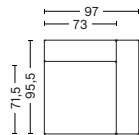

MAGS SOFA

MODULE OVERVIEW

HAY

- MAGS SOFA, MODULE OVERVIEW -

**MAGS
NARROW MODULE**

Left armrest
Art. 1062
W73/97 x D71,5/95,5 x H40/67 cm
Armrest D24 cm

Right armrest
Art. 1061
W73/97 x D71,5/95,5 x H40/67 cm
Armrest D24 cm

Middle
Art. 1063
W74,5 x D71,5/95,5 x H40/67 cm

**MAGS
WIDE MODULE**

Left armrest
Art. 1962
W90/114 x D71,5/95,5 x H40/67 cm
Armrest D24 cm

Right armrest
Art. 1961
W90/114 x D71,5/95,5 x H40/67 cm
Armrest D24 cm

W268,5 x D95,5/127,5 x H40/67 cm

**3 SEATER COMB. 9
RIGHT ARMREST**

W268,5 x D95,5/127,5 x H40/67 cm

**3 SEATER COMB. 10
LEFT ARMREST**

W302,5 x D95,5/127,5 x H40/67 cm

**3 SEATER COMB. 10
RIGHT ARMREST**

W302,5 x D95,5/127,5 x H40/67 cm

HAY

**CORNER COMB. 1
LEFT ARMREST**

W264,5 x D95,5/264,5 x H40/67 cm

**CORNER COMB. 1
RIGHT ARMREST**

W264,5 x D95,5/264,5 x H40/67 cm

**CORNER COMB. 2
LEFT ARMREST**

W264,5 x D95,5/225,5 x H40/67 cm

**CORNER COMB. 2
RIGHT ARMREST**