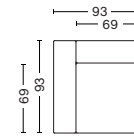

Middle
Art. 1063
W74,5 x D71,5/95,5 x H40/67 cm

**MAGS
WIDE MODULE**

Left armrest
Art. 1962
W90/114 x D71,5/95,5 x H40/67 cm
Armrest D24 cm

Right armrest
Art. 1961
W90/114 x D71,5/95,5 x H40/67 cm
Armrest D24 cm

Middle
Art. 1963
W91,5 x D71,5/95,5 x H40/67 cm

**MAGS
CORNER MODULE**

Left corner
Art. 1862
W69/93 x D69/93 x H40/67 cm
Armrest D24 cm

Right corner
Art. 1861
W69/93 x D69/93 x H40/67 cm
Armrest D24 cm

FABRIC GROUPS 1 / Surface by HAY, Remix, Linara, Mode 2 / Steelcut, Steelcut Trio, Melange Nap, Lola, Olavi by HAY, Flamiber, Fairway 3 / Divina, Divina Melange, Divina MD, Fiord, Ruskin, Roden, Bolgheri, DOT 1682 4 / Hallingdal, Canvas, Lila, Harald, Compound 5 / Coda, Sierra, California, Balder 6 / Silk

W268,5 x D95,5/127,5 x H40/67 cm

**3 SEATER COMB. 9
RIGHT ARMREST**

W268,5 x D95,5/127,5 x H40/67 cm

**3 SEATER COMB. 10
LEFT ARMREST**

W302,5 x D95,5/127,5 x H40/67 cm

**3 SEATER COMB. 10
RIGHT ARMREST**

W302,5 x D95,5/127,5 x H40/67 cm

HAY

**CORNER COMB. 1
LEFT ARMREST**

W264,5 x D95,5/264,5 x H40/67 cm

**CORNER COMB. 1
RIGHT ARMREST**

W264,5 x D95,5/264,5 x H40/67 cm

**CORNER COMB. 2
LEFT ARMREST**

W264,5 x D95,5/225,5 x H40/67 cm

**CORNER COMB. 2
RIGHT ARMREST**