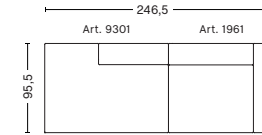

HAY

- MAGS SOFA, COMBINATIONS / 2,5 SEATER -

2,5 SEATER COMB. 1

W228 x D95,5 x H40/67 cm

**2,5 SEATER COMB. 2
LEFT ARMREST**

W246,5 x D95,5 x H40/67 cm

**2,5 SEATER COMB. 2
RIGHT ARMREST**

W246,5 x D95,5 x H40/67 cm