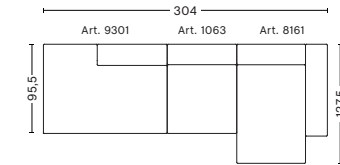

HAY

- MAGS SOFA, COMBINATIONS / 3 SEATER -

3 SEATER COMB. 1

W268,5 x D95,5 x H40/67 cm

**3 SEATER COMB. 3
LEFT ARMREST**

W304 x D95,5/127,5 x H40/67 cm

**3 SEATER COMB. 3
RIGHT ARMREST**

W304 x D95,5/127,5 x H40/67 cm