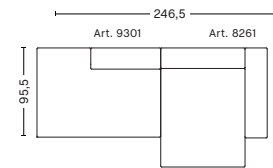

HAY

- MAGS SOFA, COMBINATIONS / 2,5 SEATER -

2,5 SEATER COMB. 1

W228 x D95,5 x H40/67 cm

**2,5 SEATER COMB. 2
LEFT ARMREST**

W246,5 x D95,5 x H40/67 cm

**2,5 SEATER COMB. 2
RIGHT ARMREST**

W246,5 x D95,5 x H40/67 cm

**2,5 SEATER COMB. 3
LEFT ARMREST**

W246,5 x D95,5/127,5 x H40/67 cm

**2,5 SEATER COMB. 3
RIGHT ARMREST**

W246,5 x D95,5/127,5 x H40/67 cm

FABRIC GROUPS 1 / Surface by HAY, Remix, Linara, Mode 2 / Steelcut, Steelcut Trio, Melange Nap, Lola, Olavi by HAY, Flamiber, Fairway 3 / Divina, Divina Melange, Divina MD, Fiord, Ruskin, Roden, Bolgheri, DOT 1682 4 / Hallingdal, Canvas, Lila, Harald, Compound 5 / Coda, Sierra, California, Balder 6 / Silk