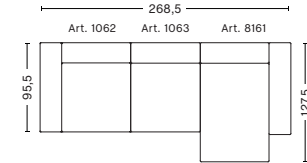

HAY

- MAGS SOFA, COMBINATIONS / 3 SEATER -

**3 SEATER COMB. 5
LEFT ARMREST**

W338 x D95,5/127,5 x H40/67 cm

**3 SEATER COMB. 5
RIGHT ARMREST**

W338 x D95,5/127,5 x H40/67 cm

**3 SEATER COMB. 9
LEFT ARMREST**

W268,5 x D95,5/127,5 x H40/67 cm

**3 SEATER COMB. 9
RIGHT ARMREST**

W268,5 x D95,5/127,5 x H40/67 cm

**3 SEATER COMB. 10
LEFT ARMREST**

W302,5 x D95,5/127,5 x H40/67 cm

**3 SEATER COMB. 10
RIGHT ARMREST**

W302,5 x D95,5/127,5 x H40/67 cm