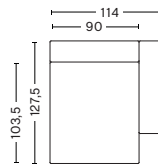

Middle
Art. 1063
W74,5 x D71,5/95,5 x H40/67 cm

**MAGS
WIDE MODULE**

Left armrest
Art. 1962
W90/114 x D71,5/95,5 x H40/67 cm
Armrest D24 cm

Right armrest
Art. 1961
W90/114 x D71,5/95,5 x H40/67 cm
Armrest D24 cm

Middle
Art. 1963
W91,5 x D71,5/95,5 x H40/67 cm

**MAGS
CORNER MODULE**

Left corner
Art. 1862
W69/93 x D69/93 x H40/67 cm
Armrest D24 cm

Right corner
Art. 1861
W69/93 x D69/93 x H40/67 cm
Armrest D24 cm

FABRIC GROUPS 1 / Surface by HAY, Remix, Linara, Mode 2 / Steelcut, Steelcut Trio, Melange Nap, Lola, Olavi by HAY, Flamiber, Fairway 3 / Divina, Divina Melange, Divina MD, Fiord, Ruskin, Roden, Bolgheri, DOT 1682 4 / Hallingdal, Canvas, Lila, Harald, Compound 5 / Coda, Sierra, California, Balder 6 / Silk

HAY

**MAGS NARROW CHAISE LONGUE
MODULE SHORT**

Left armrest*
Art. 8162
W73/97 x D103,5/127,5 x H40/67 cm
Armrest D24 cm

Right armrest*
Art. 8161
W73/97 x D103,5/127,5 x H40/67 cm
Armrest D24 cm

**MAGS WIDE CHAISE LONGUE
MODULE SHORT**

Left armrest*
Art. 8262
W90/114 x D103,5/127,5 x H40/67 cm
Armrest D24 cm

Right armrest*
Art. 8261
W90/114 x D103,5/127,5 x H40/67 cm
Armrest D24 cm

MAGS LOUNGE MODULE

Left backrest
Art. 9302
W132,5 x D71,5/95,5 x H40/67 cm