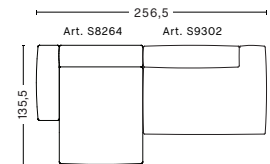

**MAGS SOFT LOW ARMREST
CHAISE LONGUE WIDE
MODULE LONG**

Left armrest*
Art. S7264
W93/122 x D124/153 x H37/67 cm
Armrest dimensions
W88,5 x D29 x H57 cm

Right armrest*
Art. S7265
W93/122 x D124/153 x H37/67 cm
Armrest dimensions
W88,5 x D29 x H57 cm

HAY

- MAGS SOFT LOW SOFA, COMBINATIONS / 2 & 2,5 SEATER -

**2 SEATER COMB. 1
LOW ARMREST**

W204 x D103,5 x H37/67 cm

**2,5 SEATER COMB. 1
LOW ARMREST**

W238 x D103,5 x H37/67 cm

**2,5 SEATER COMB. 2
LEFT LOW ARMREST**

W256,5 x D103,5 x H37/67 cm

**2,5 SEATER COMB. 2
RIGHT LOW ARMREST**

W256,5 x D103,5 x H37/67 cm

**2,5 SEATER COMB. 3
LEFT LOW ARMREST**

W256,5 x D103,5/135,5 x H37/67 cm

**2,5 SEATER COMB. 3
RIGHT LOW ARMREST**

W256,5 x D103,5/135,5 x H37/67 cm

FABRIC GROUPS 1 / Linara, Mode 2 / Steelcut, Steelcut Trio, Melange Nap, Lola, Olavi by HAY, Flamiber, Fairway 3 / Divina, Divina Melange, Divina MD, Fiord, Ruskin, Roden, Bolgheri, DOT 1682 4 / Hallingdal, Lila, Compound 5 / Coda, Sierra, California, Balder 6 / Silk