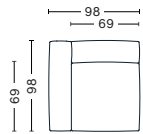

HAY

**MAGS SOFT
CORNER MODULE**

Left corner
Art. S1862
W69/98 x D69/98 x H37/67 cm

Right corner
Art. S1861
W69/98 x D69/98 x H37/67 cm

**MAGS SOFT
LOUNGE MODULE**

Left backrest
Art. S9302
W137,5 x D74,5/103,5 x H37/67 cm

Right backrest
Art. S9301
W137,5 x D74,5/103,5 x H37/67 cm

**MAGS SOFT LOW ARMREST
NARROW CHAISE LONGUE
MODULE SHORT**

Left armrest*
Art. S8164
W73/102 x D106,5/135,5 x H37/67 cm
Armrest dimensions
W88,5 x D29 x H57 cm

Right armrest*
Art. S8165
W73/102 x D106,5/135,5 x H37/67 cm
Armrest dimensions
W88,5 x D29 x H57 cm

*Please contact our sales department if connecting two chaise longue modules

FABRIC GROUPS 1 / Linara, Mode 2 / Steelcut, Steelcut Trio, Melange Nap, Lola, Olavi by HAY, Flamiber, Fairway 3 / Divina, Divina Melange, Divina MD, Fiord, Ruskin, Roden, Bolgheri, DOT 1682 4 / Hallingdal, Lila, Compound 5 / Coda, Sierra, California, Balder 6 / Silk

W256,5 x D103,5 x H37/67 cm

**2,5 SEATER COMB. 2
RIGHT LOW ARMREST**

W256,5 x D103,5 x H37/67 cm

**2,5 SEATER COMB. 3
LEFT LOW ARMREST**

W256,5 x D103,5/135,5 x H37/67 cm

**2,5 SEATER COMB. 3
RIGHT LOW ARMREST**