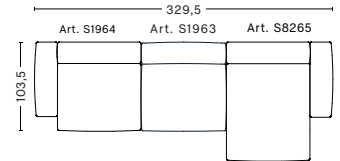

W312,5 x D103,5/135,5 x H37/67 cm

**3 SEATER COMB. 10
RIGHT LOW ARMREST**

W312,5 x D103,5/135,5 x H37/67 cm

**3 SEATER COMB. 11
LEFT LOW ARMREST**

W329,5 x D103,5/135,5 x H37/67 cm

**3 SEATER COMB. 11
RIGHT LOW ARMREST**

W329,5 x D103,5/135,5 x H37/67 cm

FABRIC GROUPS 1 / Linara, Mode 2 / Steelcut, Steelcut Trio, Melange Nap, Lola, Olavi by HAY, Flamiber, Fairway 3 / Divina, Divina Melange, Divina MD, Fiord, Ruskin, Roden, Bolgheri, DOT 1682 4 / Hallingdal, Lila, Compound 5 / Coda, Sierra, California, Balder 6 / Silk