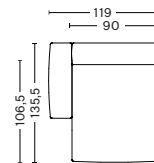

Right backrest
Art. S9301
W137,5 x D74,5/103,5 x H37/67 cm

**MAGS SOFT LOW ARMREST
NARROW CHAISE LONGUE
MODULE SHORT**

Left armrest*
Art. S8164
W73/102 x D106,5/135,5 x H37/67 cm
Armrest dimensions
W88,5 x D29 x H57 cm

Right armrest*
Art. S8165
W73/102 x D106,5/135,5 x H37/67 cm
Armrest dimensions
W88,5 x D29 x H57 cm

*Please contact our sales department if connecting two chaise longue modules

FABRIC GROUPS 1 / Linara, Mode 2 / Steelcut, Steelcut Trio, Melange Nap, Lola, Olavi by HAY, Flamiber, Fairway 3 / Divina, Divina Melange, Divina MD, Fiord, Ruskin, Roden, Bolgheri, DOT 1682 4 / Hallingdal, Lila, Compound 5 / Coda, Sierra, California, Balder 6 / Silk

HAY

**MAGS SOFT LOW ARMREST WIDE
CHAISE LONGUE
MODULE SHORT**

Left armrest*
Art. S8264
W90/119 x D106,5/135,5 x H37/67 cm
Armrest dimensions
W88,5 x D29 x H57 cm

Right armrest*
Art. S8265
W90/119 x D106,5/135,5 x H37/67 cm
Armrest dimensions
W88,5 x D29 x H57 cm

**MAGS SOFT LOW ARMREST
CHAISE LONGUE WIDE
MODULE LONG**

Left armrest*
Art. S7264
W93/122 x D124/153 x H37/67 cm
Armrest dimensions
W88,5 x D29 x H57 cm

Right armrest*
Art. S7265
W93/122 x D124/153 x H37/67 cm
Armrest dimensions
W88,5 x D29 x H57 cm