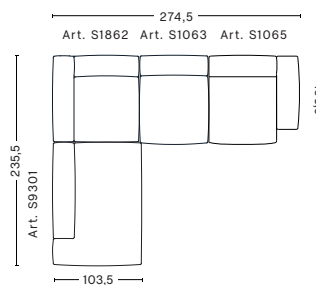

W329,5 x D103,5/135,5 x H37/67 cm

FABRIC GROUPS 1 / Linara, Mode 2 / Steelcut, Steelcut Trio, Melange Nap, Lola, Olavi by HAY, Flamiber, Fairway 3 / Divina, Divina Melange, Divina MD, Fiord, Ruskin, Roden, Bolgheri, DOT 1682 4 / Hallingdal, Lila, Compound 5 / Coda, Sierra, California, Balder 6 / Silk

HAY

- MAGS SOFT LOW SOFA, COMBINATIONS / CORNER -

**CORNER COMB. 1
LEFT LOW ARMREST**

W274,5 x D103,5/274,5 x H37/67 cm

**CORNER COMB. 1
RIGHT LOW ARMREST**

W274,5 x D103,5/274,5 x H37/67 cm

**CORNER COMB. 2
LEFT LOW ARMREST**

W274,5 x D103,5/235,5 x H37/67 cm

**CORNER COMB. 2
RIGHT LOW ARMREST**

W274,5 x D103,5/235,5 x H37/67 cm

FABRIC GROUPS 1 / Linara, Mode 2 / Steelcut, Steelcut Trio, Melange Nap, Lola, Olavi by HAY, Flamiber, Fairway 3 / Divina, Divina Melange, Divina MD, Fiord, Ruskin, Roden, Bolgheri, DOT 1682 4 / Hallingdal, Lila, Compound 5 / Coda, Sierra, California, Balder 6 / Silk