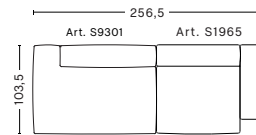

HAY

- MAGS SOFT LOW SOFA, COMBINATIONS / 2 & 2,5 SEATER -

**2 SEATER COMB. 1
LOW ARMREST**

W204 x D103,5 x H37/67 cm

**2,5 SEATER COMB. 1
LOW ARMREST**

W238 x D103,5 x H37/67 cm

**2,5 SEATER COMB. 2
LEFT LOW ARMREST**

W256,5 x D103,5 x H37/67 cm

**2,5 SEATER COMB. 2
RIGHT LOW ARMREST**

W256,5 x D103,5 x H37/67 cm

**2,5 SEATER COMB. 3
LEFT LOW ARMREST**

W256,5 x D103,5/135,5 x H37/67 cm

**2,5 SEATER COMB. 3
RIGHT LOW ARMREST**