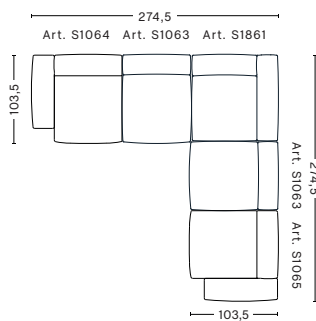

W312,5 x D103,5/135,5 x H37/67 cm

**3 SEATER COMB. 10
RIGHT LOW ARMREST**

W312,5 x D103,5/135,5 x H37/67 cm

**3 SEATER COMB. 11
LEFT LOW ARMREST**

W329,5 x D103,5/135,5 x H37/67 cm

**3 SEATER COMB. 11
RIGHT LOW ARMREST**

W329,5 x D103,5/135,5 x H37/67 cm

FABRIC GROUPS 1 / Linara, Mode 2 / Steelcut, Steelcut Trio, Melange Nap, Lola, Olavi by HAY, Flamiber, Fairway 3 / Divina, Divina Melange, Divina MD, Fiord, Ruskin, Roden, Bolgheri, DOT 1682 4 / Hallingdal, Lila, Compound 5 / Coda, Sierra, California, Balder 6 / Silk

HAY

- MAGS SOFT LOW SOFA, COMBINATIONS / CORNER -

**CORNER COMB. 1
LEFT LOW ARMREST**

W274,5 x D103,5/274,5 x H37/67 cm

**CORNER COMB. 1
RIGHT LOW ARMREST**

W274,5 x D103,5/274,5 x H37/67 cm

**CORNER COMB. 2
LEFT LOW ARMREST**

W274,5 x D103,5/235,5 x H37/67 cm

**CORNER COMB. 2
RIGHT LOW ARMREST**

W274,5 x D103,5/235,5 x H37/67 cm

FABRIC GROUPS 1 / Linara, Mode 2 / Steelcut, Steelcut Trio, Melange Nap, Lola, Olavi by HAY, Flamiber, Fairway 3 / Divina, Divina Melange, Divina MD, Fiord, Ruskin, Roden, Bolgheri, DOT 1682 4 / Hallingdal, Lila, Compound 5 / Coda, Sierra, California, Balder 6 / Silk