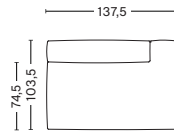

HAY

**MAGS SOFT
CORNER MODULE**

Left corner
Art. S1862
W69/98 x D69/98 x H37/67 cm

Right corner
Art. S1861
W69/98 x D69/98 x H37/67 cm

**MAGS SOFT
LOUNGE MODULE**

Left backrest
Art. S9302
W137,5 x D74,5/103,5 x H37/67 cm

Right backrest
Art. S9301
W137,5 x D74,5/103,5 x H37/67 cm

**MAGS SOFT LOW ARMREST
NARROW CHAISE LONGUE
MODULE SHORT**

Left armrest*
Art. S8164
W73/102 x D106,5/135,5 x H37/67 cm
Armrest dimensions
W88,5 x D29 x H57 cm

Right armrest*
Art. S8165
W73/102 x D106,5/135,5 x H37/67 cm
Armrest dimensions
W88,5 x D29 x H57 cm

*Please contact our sales department if connecting two chaise longue modules

FABRIC GROUPS 1 / Linara, Mode 2 / Steelcut, Steelcut Trio, Melange Nap, Lola, Olavi by HAY, Flamiber, Fairway 3 / Divina, Divina Melange, Divina MD, Fiord, Ruskin, Roden, Bolgheri, DOT 1682 4 / Hallingdal, Lila, Compound 5 / Coda, Sierra, California, Balder 6 / Silk

W256,5 x D103,5 x H37/67 cm

**2,5 SEATER COMB. 2
RIGHT LOW ARMREST**

W256,5 x D103,5 x H37/67 cm

**2,5 SEATER COMB. 3
LEFT LOW ARMREST**

W256,5 x D103,5/135,5 x H37/67 cm

**2,5 SEATER COMB. 3
RIGHT LOW ARMREST**