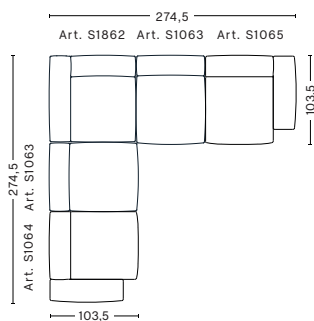

- MAGS SOFT LOW SOFA, COMBINATIONS / CORNER -

**CORNER COMB. 1
LEFT LOW ARMREST**

W274,5 x D103,5/274,5 x H37/67 cm