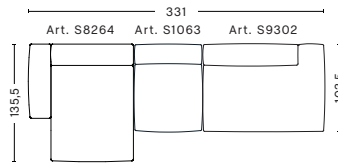

W256,5 x D103,5/135,5 x H37/67 cm

FABRIC GROUPS 1 / Linara, Mode 2 / Steelcut, Steelcut Trio, Melange Nap, Lola, Olavi by HAY, Flamiber, Fairway 3 / Divina, Divina Melange, Divina MD, Fiord, Ruskin, Roden, Bolgheri, DOT 1682 4 / Hallingdal, Lila, Compound 5 / Coda, Sierra, California, Balder 6 / Silk

HAY

- MAGS SOFT LOW SOFA, COMBINATIONS / 3 SEATER -

**3 SEATER COMB. 1
LOW ARMREST**

W278,5 x D103,5 x H37/67 cm

**3 SEATER COMB. 3
LEFT LOW ARMREST**

W314 x D103,5/135,5 x H37/67 cm

**3 SEATER COMB. 3
RIGHT LOW ARMREST**

W314 x D103,5/135,5 x H37/67 cm

**3 SEATER COMB. 4
LEFT LOW ARMREST**

W331 x D103,5/135,5 x H37/67 cm

**3 SEATER COMB. 4
RIGHT LOW ARMREST**

W331 x D103,5/135,5 x H37/67 cm

**3 SEATER COMB. 5
LEFT LOW ARMREST**