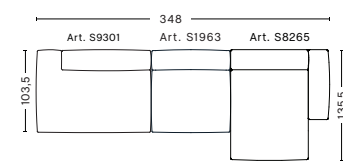

W314 x D103,5/135,5 x H37/67 cm

**3 SEATER COMB. 4
LEFT LOW ARMREST**

W331 x D103,5/135,5 x H37/67 cm

**3 SEATER COMB. 4
RIGHT LOW ARMREST**

W331 x D103,5/135,5 x H37/67 cm

**3 SEATER COMB. 5
LEFT LOW ARMREST**

W348 x D103,5/135,5 x H37/67 cm

**3 SEATER COMB. 5
RIGHT LOW ARMREST**

W348 x D103,5/135,5 x H37/67 cm

FABRIC GROUPS 1 / Linara, Mode 2 / Steelcut, Steelcut Trio, Melange Nap, Lola, Olavi by HAY, Flamiber, Fairway 3 / Divina, Divina Melange, Divina MD, Fiord, Ruskin, Roden, Bolgheri, DOT 1682 4 / Hallingdal, Lila, Compound 5 / Coda, Sierra, California, Balder 6 / Silk