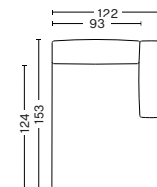

Right armrest*
Art. S8165
W73/102 x D106,5/135,5 x H37/67 cm
Armrest dimensions
W88,5 x D29 x H57 cm

*Please contact our sales department if connecting two chaise longue modules

FABRIC GROUPS 1 / Linara, Mode 2 / Steelcut, Steelcut Trio, Melange Nap, Lola, Olavi by HAY, Flamiber, Fairway 3 / Divina, Divina Melange, Divina MD, Fiord, Ruskin, Roden, Bolgheri, DOT 1682 4 / Hallingdal, Lila, Compound 5 / Coda, Sierra, California, Balder 6 / Silk

HAY

**MAGS SOFT LOW ARMREST WIDE
CHAISE LONGUE
MODULE SHORT**

Left armrest*
Art. S8264
W90/119 x D106,5/135,5 x H37/67 cm
Armrest dimensions
W88,5 x D29 x H57 cm

Right armrest*
Art. S8265
W90/119 x D106,5/135,5 x H37/67 cm
Armrest dimensions
W88,5 x D29 x H57 cm

**MAGS SOFT LOW ARMREST
CHAISE LONGUE WIDE
MODULE LONG**

Left armrest*
Art. S7264
W93/122 x D124/153 x H37/67 cm
Armrest dimensions
W88,5 x D29 x H57 cm

Right armrest*
Art. S7265
W93/122 x D124/153 x H37/67 cm
Armrest dimensions
W88,5 x D29 x H57 cm

W256,5 x D103,5 x H37/67 cm

**2,5 SEATER COMB. 2
RIGHT LOW ARMREST**

W256,5 x D103,5 x H37/67 cm

**2,5 SEATER COMB. 3
LEFT LOW ARMREST**

W256,5 x D103,5/135,5 x H37/67 cm

**2,5 SEATER COMB. 3
RIGHT LOW ARMREST**