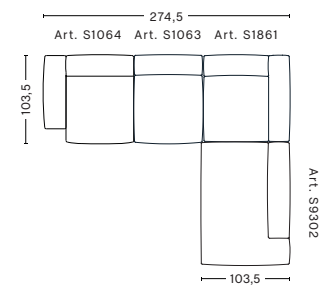

W329,5 x D103,5/135,5 x H37/67 cm

FABRIC GROUPS 1 / Linara, Mode 2 / Steelcut, Steelcut Trio, Melange Nap, Lola, Olavi by HAY, Flamiber, Fairway 3 / Divina, Divina Melange, Divina MD, Fiord, Ruskin, Roden, Bolgheri, DOT 1682 4 / Hallingdal, Lila, Compound 5 / Coda, Sierra, California, Balder 6 / Silk

HAY

- MAGS SOFT LOW SOFA, COMBINATIONS / CORNER -

**CORNER COMB. 1
LEFT LOW ARMREST**

W274,5 x D103,5/274,5 x H37/67 cm

**CORNER COMB. 1
RIGHT LOW ARMREST**

W274,5 x D103,5/274,5 x H37/67 cm

**CORNER COMB. 2
LEFT LOW ARMREST**

W274,5 x D103,5/235,5 x H37/67 cm

**CORNER COMB. 2
RIGHT LOW ARMREST**

W274,5 x D103,5/235,5 x H37/67 cm

FABRIC GROUPS 1 / Linara, Mode 2 / Steelcut, Steelcut Trio, Melange Nap, Lola, Olavi by HAY, Flamiber, Fairway 3 / Divina, Divina Melange, Divina MD, Fiord, Ruskin, Roden, Bolgheri, DOT 1682 4 / Hallingdal, Lila, Compound 5 / Coda, Sierra, California, Balder 6 / Silk