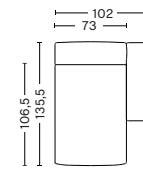

HAY

**MAGS SOFT
CORNER MODULE**

Left corner
Art. S1862
W69/98 x D69/98 x H37/67 cm

Right corner
Art. S1861
W69/98 x D69/98 x H37/67 cm

**MAGS SOFT
LOUNGE MODULE**

Left backrest
Art. S9302
W137,5 x D74,5/103,5 x H37/67 cm

Right backrest
Art. S9301
W137,5 x D74,5/103,5 x H37/67 cm

**MAGS SOFT LOW ARMREST
NARROW CHAISE LONGUE
MODULE SHORT**

Left armrest*
Art. S8164
W73/102 x D106,5/135,5 x H37/67 cm
Armrest dimensions
W88,5 x D29 x H57 cm

Right armrest*
Art. S8165
W73/102 x D106,5/135,5 x H37/67 cm
Armrest dimensions
W88,5 x D29 x H57 cm

*Please contact our sales department if connecting two chaise longue modules

FABRIC GROUPS 1 / Linara, Mode 2 / Steelcut, Steelcut Trio, Melange Nap, Lola, Olavi by HAY, Flamiber, Fairway 3 / Divina, Divina Melange, Divina MD, Fiord, Ruskin, Roden, Bolgheri, DOT 1682 4 / Hallingdal, Lila, Compound 5 / Coda, Sierra, California, Balder 6 / Silk

W256,5 x D103,5 x H37/67 cm

**2,5 SEATER COMB. 2
RIGHT LOW ARMREST**

W256,5 x D103,5 x H37/67 cm

**2,5 SEATER COMB. 3
LEFT LOW ARMREST**

W256,5 x D103,5/135,5 x H37/67 cm

**2,5 SEATER COMB. 3
RIGHT LOW ARMREST**