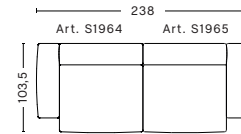

HAY

- MAGS SOFT LOW SOFA, COMBINATIONS / 2 & 2,5 SEATER -

**2 SEATER COMB. 1
LOW ARMREST**

W204 x D103,5 x H37/67 cm

**2,5 SEATER COMB. 1
LOW ARMREST**

W238 x D103,5 x H37/67 cm

**2,5 SEATER COMB. 2
LEFT LOW ARMREST**

W256,5 x D103,5 x H37/67 cm

**2,5 SEATER COMB. 2
RIGHT LOW ARMREST**

W256,5 x D103,5 x H37/67 cm

**2,5 SEATER COMB. 3
LEFT LOW ARMREST**

W256,5 x D103,5/135,5 x H37/67 cm

**2,5 SEATER COMB. 3
RIGHT LOW ARMREST**