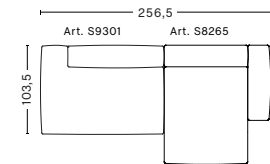

W256,5 x D103,5 x H37/67 cm

**2,5 SEATER COMB. 2
RIGHT LOW ARMREST**

W256,5 x D103,5 x H37/67 cm

**2,5 SEATER COMB. 3
LEFT LOW ARMREST**

W256,5 x D103,5/135,5 x H37/67 cm

**2,5 SEATER COMB. 3
RIGHT LOW ARMREST**

W256,5 x D103,5/135,5 x H37/67 cm

FABRIC GROUPS 1 / Linara, Mode 2 / Steelcut, Steelcut Trio, Melange Nap, Lola, Olavi by HAY, Flamiber, Fairway 3 / Divina, Divina Melange, Divina MD, Fiord, Ruskin, Roden, Bolgheri, DOT 1682 4 / Hallingdal, Lila, Compound 5 / Coda, Sierra, California, Balder 6 / Silk