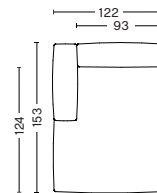

Right armrest*
Art. S8165
W73/102 x D106,5/135,5 x H37/67 cm
Armrest dimensions
W88,5 x D29 x H57 cm

*Please contact our sales department if connecting two chaise longue modules

FABRIC GROUPS 1 / Linara, Mode 2 / Steelcut, Steelcut Trio, Melange Nap, Lola, Olavi by HAY, Flamiber, Fairway 3 / Divina, Divina Melange, Divina MD, Fiord, Ruskin, Roden, Bolgheri, DOT 1682 4 / Hallingdal, Lila, Compound 5 / Coda, Sierra, California, Balder 6 / Silk

HAY

**MAGS SOFT LOW ARMREST WIDE
CHAISE LONGUE
MODULE SHORT**

Left armrest*
Art. S8264
W90/119 x D106,5/135,5 x H37/67 cm
Armrest dimensions
W88,5 x D29 x H57 cm

Right armrest*
Art. S8265
W90/119 x D106,5/135,5 x H37/67 cm
Armrest dimensions
W88,5 x D29 x H57 cm

**MAGS SOFT LOW ARMREST
CHAISE LONGUE WIDE
MODULE LONG**

Left armrest*
Art. S7264
W93/122 x D124/153 x H37/67 cm
Armrest dimensions
W88,5 x D29 x H57 cm

Right armrest*
Art. S7265
W93/122 x D124/153 x H37/67 cm
Armrest dimensions
W88,5 x D29 x H57 cm

W256,5 x D103,5 x H37/67 cm

**2,5 SEATER COMB. 2
RIGHT LOW ARMREST**

W256,5 x D103,5 x H37/67 cm

**2,5 SEATER COMB. 3
LEFT LOW ARMREST**

W256,5 x D103,5/135,5 x H37/67 cm

**2,5 SEATER COMB. 3
RIGHT LOW ARMREST**