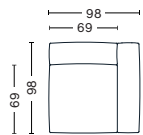

HAY

**MAGS SOFT
CORNER MODULE**

Left corner
Art. S1862
W69/98 x D69/98 x H37/67 cm

Right corner
Art. S1861
W69/98 x D69/98 x H37/67 cm

**MAGS SOFT
LOUNGE MODULE**

Left backrest
Art. S9302
W137,5 x D74,5/103,5 x H37/67 cm

Right backrest
Art. S9301
W137,5 x D74,5/103,5 x H37/67 cm

**MAGS SOFT LOW ARMREST
NARROW CHAISE LONGUE
MODULE SHORT**

Left armrest*
Art. S8164
W73/102 x D106,5/135,5 x H37/67 cm
Armrest dimensions
W88,5 x D29 x H57 cm

Right armrest*
Art. S8165
W73/102 x D106,5/135,5 x H37/67 cm
Armrest dimensions
W88,5 x D29 x H57 cm

*Please contact our sales department if connecting two chaise longue modules

FABRIC GROUPS 1 / Linara, Mode 2 / Steelcut, Steelcut Trio, Melange Nap, Lola, Olavi by HAY, Flamiber, Fairway 3 / Divina, Divina Melange, Divina MD, Fiord, Ruskin, Roden, Bolgheri, DOT 1682 4 / Hallingdal, Lila, Compound 5 / Coda, Sierra, California, Balder 6 / Silk

W256,5 x D103,5 x H37/67 cm

**2,5 SEATER COMB. 2
RIGHT LOW ARMREST**

W256,5 x D103,5 x H37/67 cm

**2,5 SEATER COMB. 3
LEFT LOW ARMREST**

W256,5 x D103,5/135,5 x H37/67 cm

**2,5 SEATER COMB. 3
RIGHT LOW ARMREST**