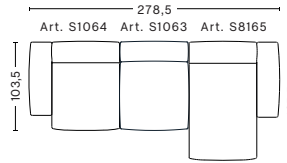

W348 x D103,5/135,5 x H37/67 cm

**3 SEATER COMB. 5
RIGHT LOW ARMREST**

W348 x D103,5/135,5 x H37/67 cm

FABRIC GROUPS 1 / Linara, Mode 2 / Steelcut, Steelcut Trio, Melange Nap, Lola, Olavi by HAY, Flamiber, Fairway 3 / Divina, Divina Melange, Divina MD, Fiord, Ruskin, Roden, Bolgheri, DOT 1682 4 / Hallingdal, Lila, Compound 5 / Coda, Sierra, California, Balder 6 / Silk

HAY

- MAGS SOFT LOW SOFA, COMBINATIONS / 3 SEATER -

**3 SEATER COMB. 9
LEFT LOW ARMREST**

W278,5 x D103,5/135,5 x H37/67 cm

**3 SEATER COMB. 9
RIGHT LOW ARMREST**

W278,5 x D103,5/135,5 x H37/67 cm

**3 SEATER COMB. 10
LEFT LOW ARMREST**

W312,5 x D103,5/135,5 x H37/67 cm

**3 SEATER COMB. 10
RIGHT LOW ARMREST**

W312,5 x D103,5/135,5 x H37/67 cm

**3 SEATER COMB. 11
LEFT LOW ARMREST**

W329,5 x D103,5/135,5 x H37/67 cm

**3 SEATER COMB. 11
RIGHT LOW ARMREST**