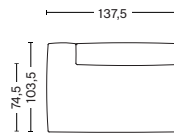

HAY

**MAGS SOFT
CORNER MODULE**

Left corner
Art. S1862
W69/98 x D69/98 x H37/67 cm

Right corner
Art. S1861
W69/98 x D69/98 x H37/67 cm

**MAGS SOFT
LOUNGE MODULE**

Left backrest
Art. S9302
W137,5 x D74,5/103,5 x H37/67 cm

Right backrest
Art. S9301
W137,5 x D74,5/103,5 x H37/67 cm

**MAGS SOFT LOW ARMREST
NARROW CHAISE LONGUE
MODULE SHORT**

Left armrest*
Art. S8164
W73/102 x D106,5/135,5 x H37/67 cm
Armrest dimensions
W88,5 x D29 x H57 cm

Right armrest*
Art. S8165
W73/102 x D106,5/135,5 x H37/67 cm
Armrest dimensions
W88,5 x D29 x H57 cm

*Please contact our sales department if connecting two chaise longue modules

FABRIC GROUPS 1 / Linara, Mode 2 / Steelcut, Steelcut Trio, Melange Nap, Lola, Olavi by HAY, Flamiber, Fairway 3 / Divina, Divina Melange, Divina MD, Fiord, Ruskin, Roden, Bolgheri, DOT 1682 4 / Hallingdal, Lila, Compound 5 / Coda, Sierra, California, Balder 6 / Silk

W256,5 x D103,5 x H37/67 cm

**2,5 SEATER COMB. 2
RIGHT LOW ARMREST**

W256,5 x D103,5 x H37/67 cm

**2,5 SEATER COMB. 3
LEFT LOW ARMREST**

W256,5 x D103,5/135,5 x H37/67 cm

**2,5 SEATER COMB. 3
RIGHT LOW ARMREST**