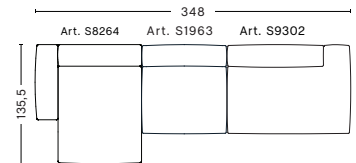

W314 x D103,5/135,5 x H37/67 cm

**3 SEATER COMB. 4
LEFT LOW ARMREST**

W331 x D103,5/135,5 x H37/67 cm

**3 SEATER COMB. 4
RIGHT LOW ARMREST**

W331 x D103,5/135,5 x H37/67 cm

**3 SEATER COMB. 5
LEFT LOW ARMREST**

W348 x D103,5/135,5 x H37/67 cm

**3 SEATER COMB. 5
RIGHT LOW ARMREST**

W348 x D103,5/135,5 x H37/67 cm

FABRIC GROUPS 1 / Linara, Mode 2 / Steelcut, Steelcut Trio, Melange Nap, Lola, Olavi by HAY, Flamiber, Fairway 3 / Divina, Divina Melange, Divina MD, Fiord, Ruskin, Roden, Bolgheri, DOT 1682 4 / Hallingdal, Lila, Compound 5 / Coda, Sierra, California, Balder 6 / Silk