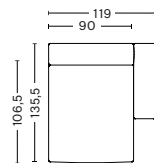

Right backrest
Art. S9301
W137,5 x D74,5/103,5 x H37/67 cm

**MAGS SOFT LOW ARMREST
NARROW CHAISE LONGUE
MODULE SHORT**

Left armrest*
Art. S8164
W73/102 x D106,5/135,5 x H37/67 cm
Armrest dimensions
W88,5 x D29 x H57 cm

Right armrest*
Art. S8165
W73/102 x D106,5/135,5 x H37/67 cm
Armrest dimensions
W88,5 x D29 x H57 cm

*Please contact our sales department if connecting two chaise longue modules

FABRIC GROUPS 1 / Linara, Mode 2 / Steelcut, Steelcut Trio, Melange Nap, Lola, Olavi by HAY, Flamiber, Fairway 3 / Divina, Divina Melange, Divina MD, Fiord, Ruskin, Roden, Bolgheri, DOT 1682 4 / Hallingdal, Lila, Compound 5 / Coda, Sierra, California, Balder 6 / Silk

HAY

**MAGS SOFT LOW ARMREST WIDE
CHAISE LONGUE
MODULE SHORT**

Left armrest*
Art. S8264
W90/119 x D106,5/135,5 x H37/67 cm
Armrest dimensions
W88,5 x D29 x H57 cm

Right armrest*
Art. S8265
W90/119 x D106,5/135,5 x H37/67 cm
Armrest dimensions
W88,5 x D29 x H57 cm

**MAGS SOFT LOW ARMREST
CHAISE LONGUE WIDE
MODULE LONG**

Left armrest*
Art. S7264
W93/122 x D124/153 x H37/67 cm
Armrest dimensions
W88,5 x D29 x H57 cm

Right armrest*
Art. S7265
W93/122 x D124/153 x H37/67 cm
Armrest dimensions
W88,5 x D29 x H57 cm