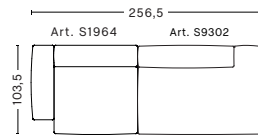

HAY

- MAGS SOFT LOW SOFA, COMBINATIONS / 2 & 2,5 SEATER -

**2 SEATER COMB. 1
LOW ARMREST**

W204 x D103,5 x H37/67 cm

**2,5 SEATER COMB. 1
LOW ARMREST**

W238 x D103,5 x H37/67 cm

**2,5 SEATER COMB. 2
LEFT LOW ARMREST**

W256,5 x D103,5 x H37/67 cm

**2,5 SEATER COMB. 2
RIGHT LOW ARMREST**

W256,5 x D103,5 x H37/67 cm

**2,5 SEATER COMB. 3
LEFT LOW ARMREST**

W256,5 x D103,5/135,5 x H37/67 cm

**2,5 SEATER COMB. 3
RIGHT LOW ARMREST**